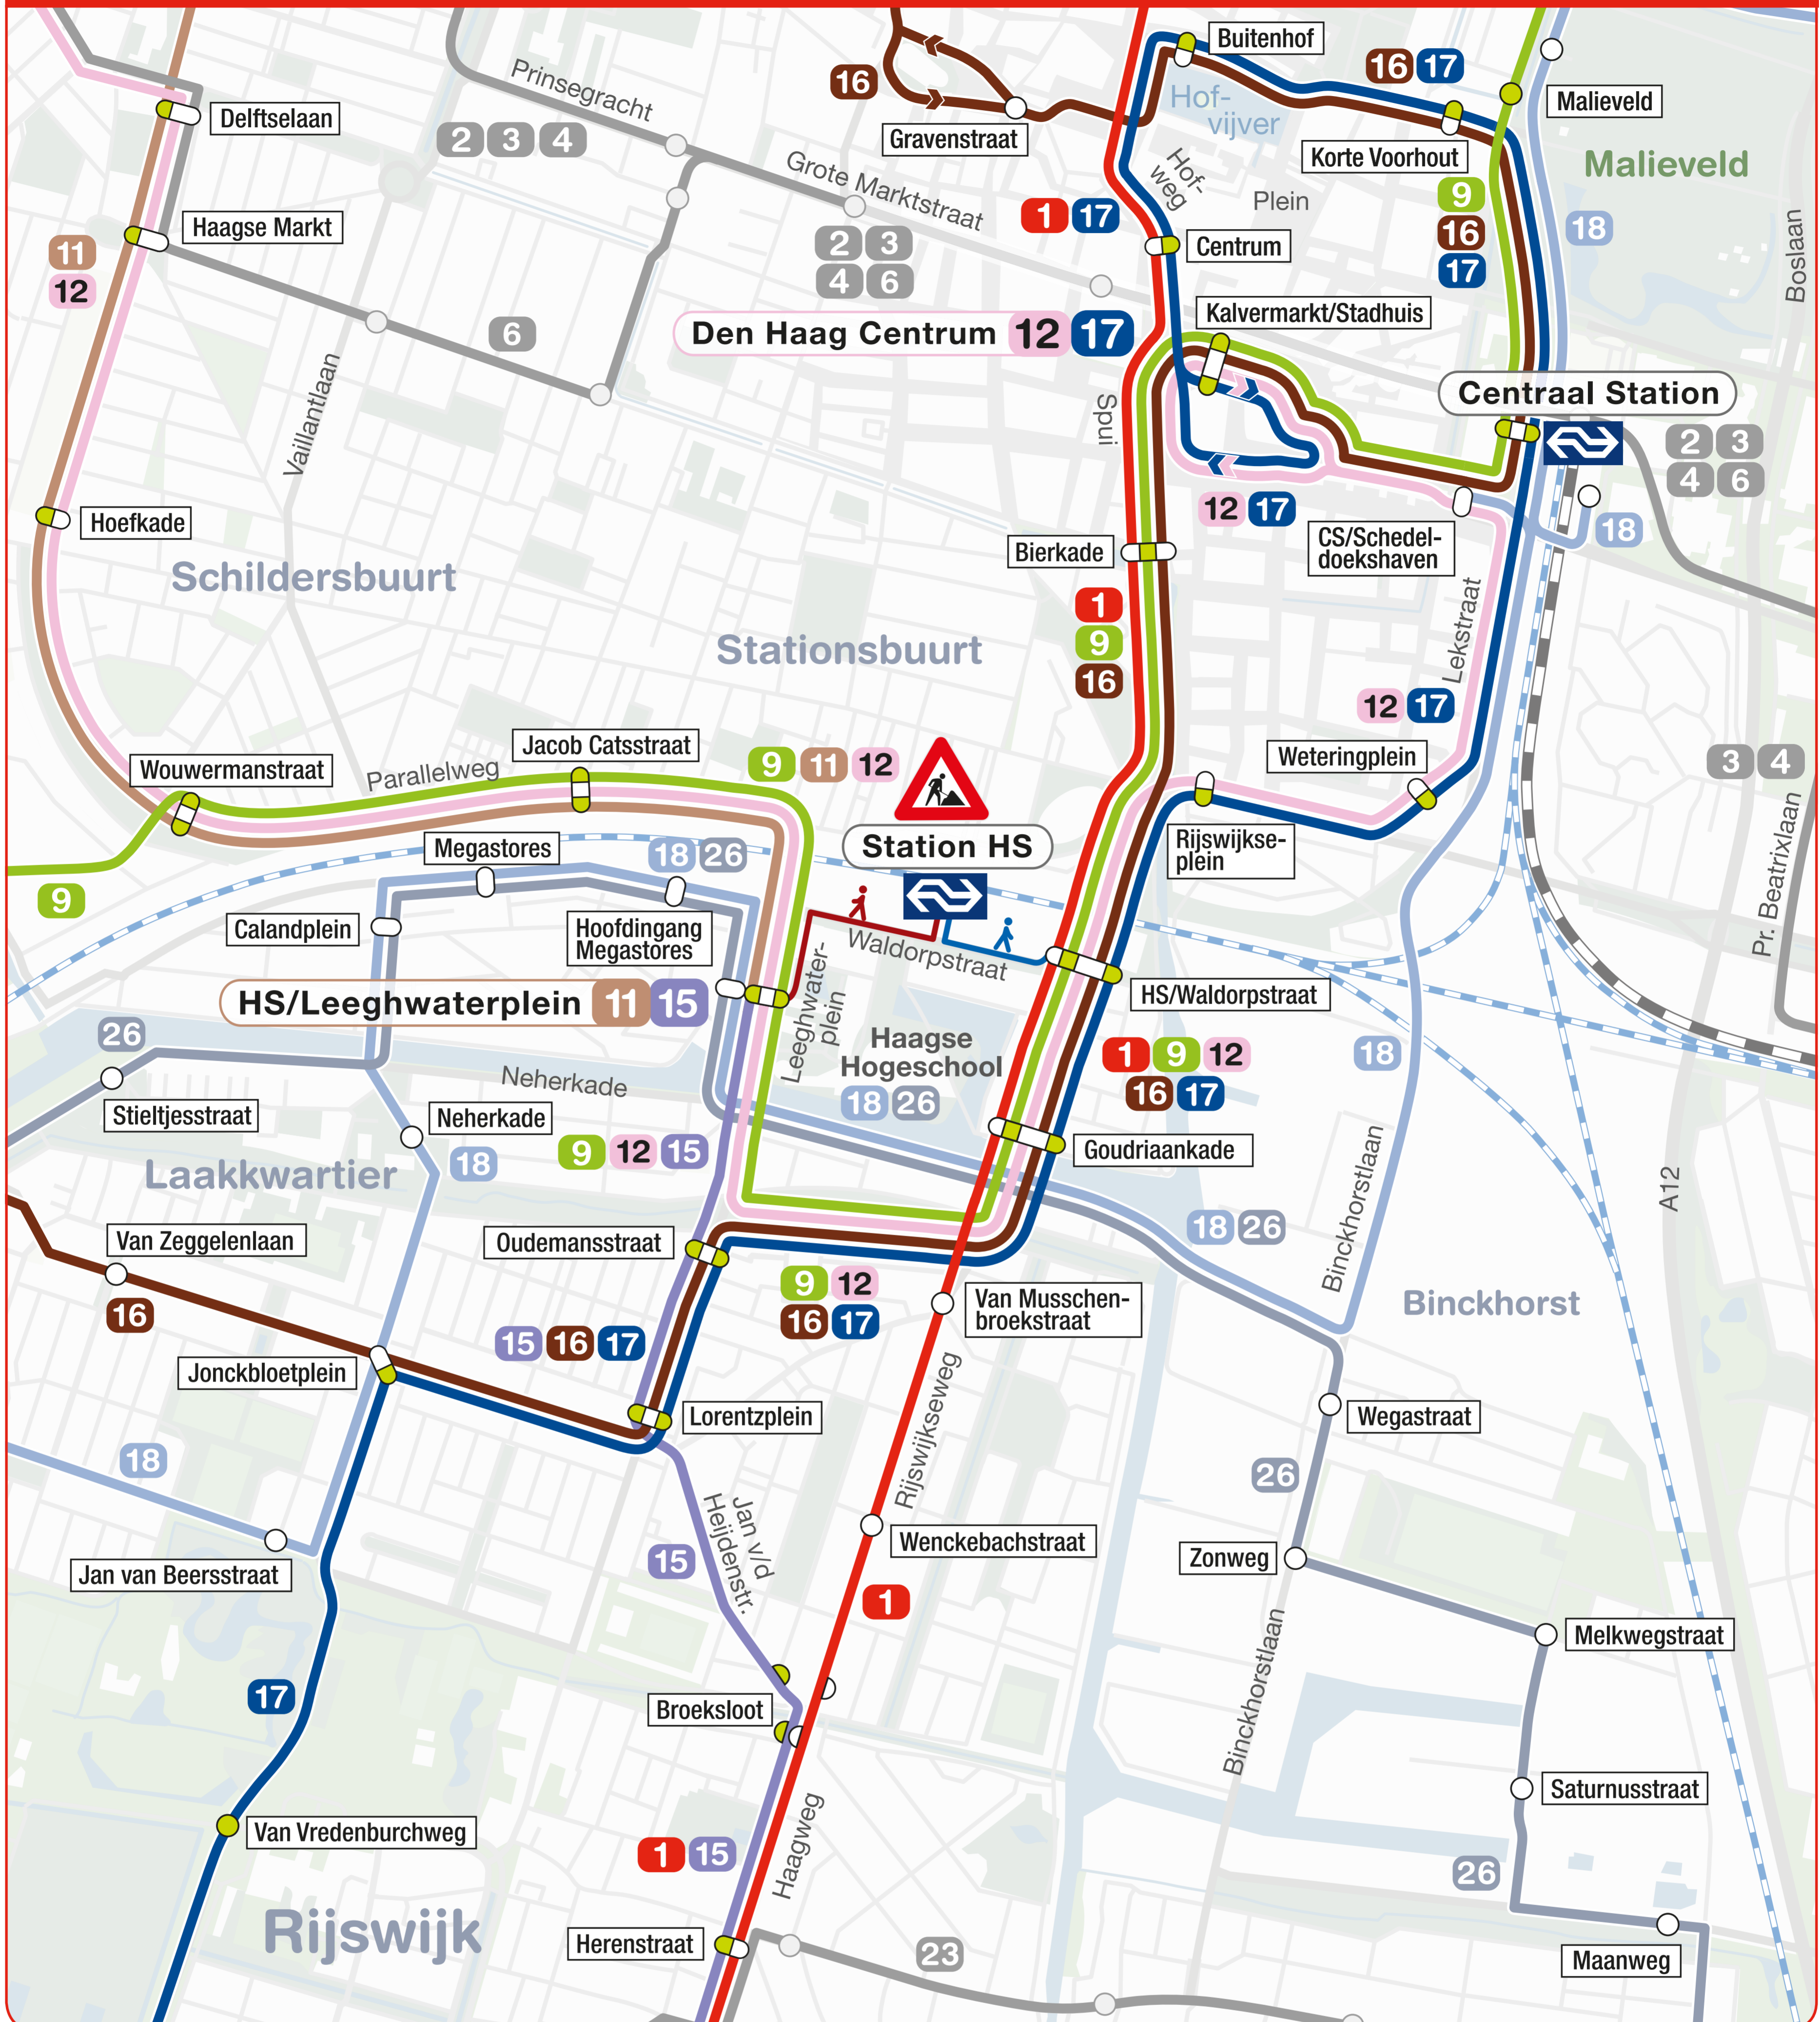

Gewijzigde routes rond Station Hollands Spoor Za 1 juli t/m zo 17 dec 2017

- Halte is niet rolstoeltoegankelijk / Stop is not wheelchair accessible
- Halte is rolstoeltoegankelijk / Stop is wheelchair accessible

- Tram 1, 9, 11, 12, 15, 16, 17 en bus 18 en 26 rijden een andere route en stoppen niet meer bij de halten aan de voor- en achterzijde van Station Hollands Spoor
- De halten HS/Leeghwaterplein en HS/Waldorpstraat zijn de vervangende halten (zie looproutes)