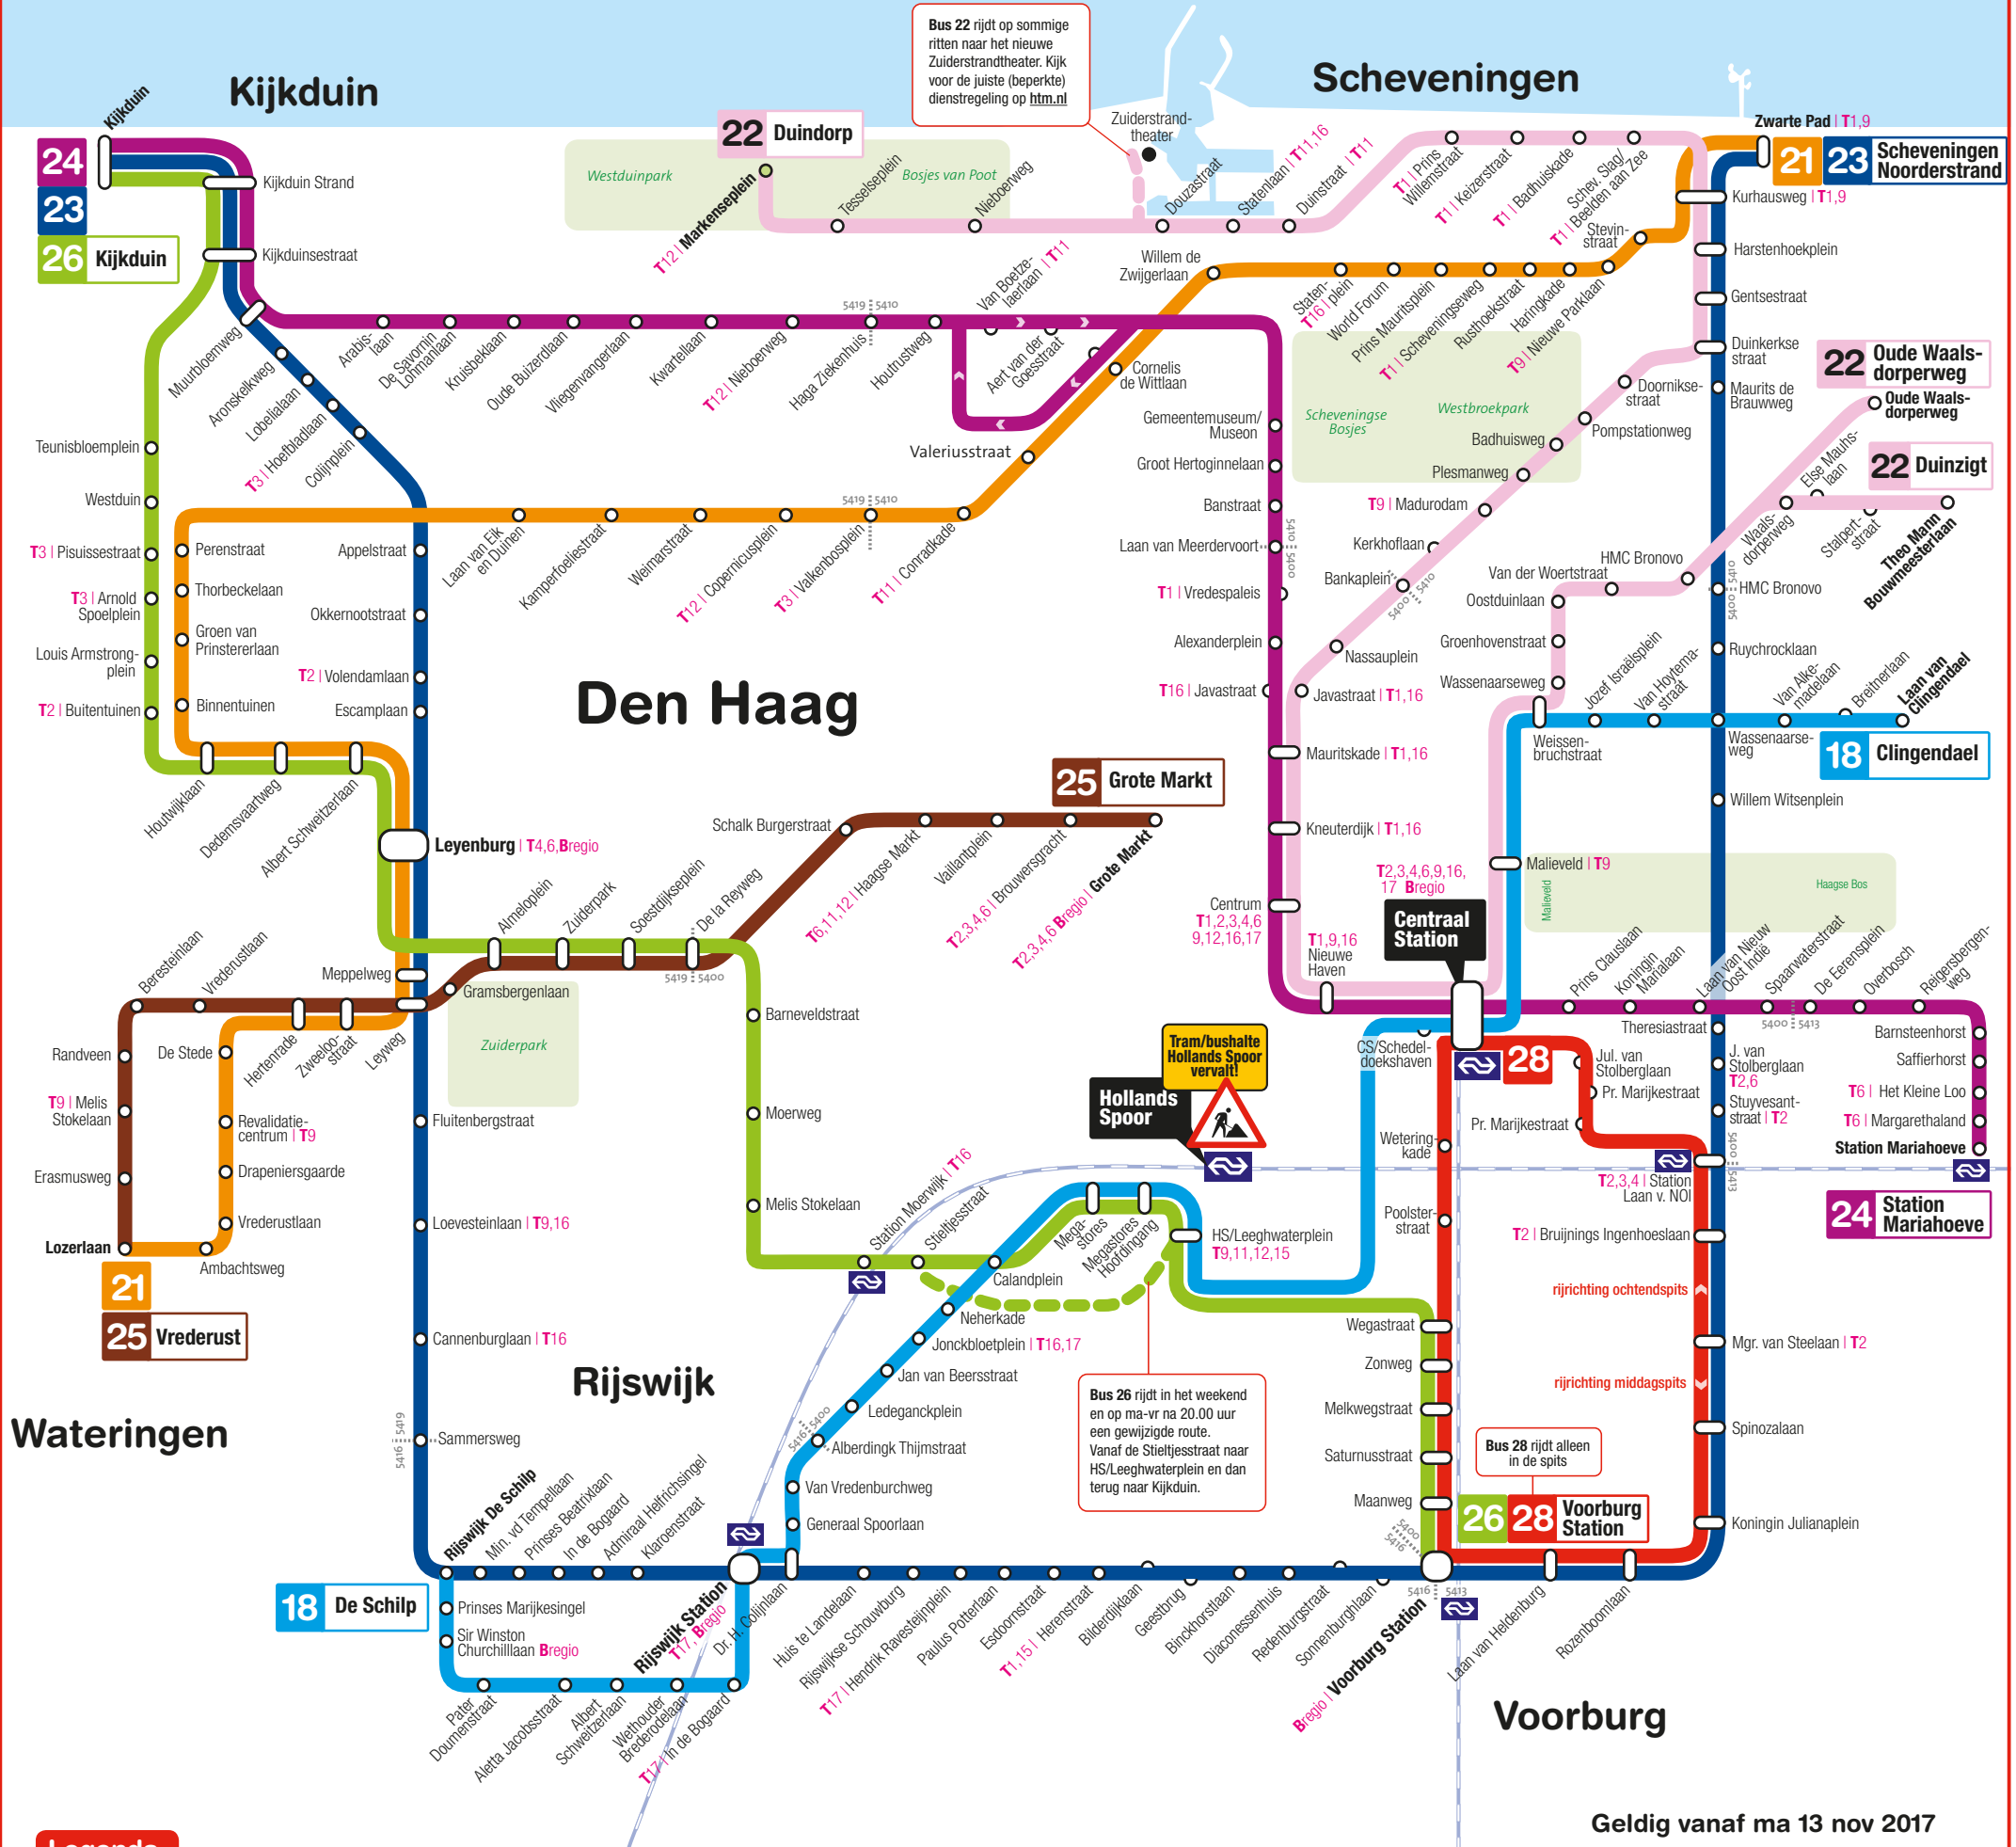

18, 21, 22, 23, 24, 25, 26, 28

Alle bussen en bushaltes zijn rolstoeltoegankelijk / All buses and stops are wheelchair accessible

Geldig vanaf ma 13 nov 2017

Legenda

- Buslijn met halte (Busline with stop)
- Halte voor twee buslijnen (Stop with two buslines)
- Buslijn met halte in één richting (Busline with stop in one direction)

- 26Vo** Eindpunt buslijn met eindbestemming (End of line with destination)
- T16** Overstap op tram (Transfer to tramline)
- Bregio** Overstap op bus van het streekvervoer (Transfer to buslines to the region)

- OV knooppunt** (Public transport hub)
- Zonegrens** (Zone crossing)
- Treinstation** (Trainstation)

HTMbuzz wenst je een prettige reis. Deze lijnennetkaart is met de grootst mogelijke zorg samengesteld. HTMbuzz is niet aansprakelijk voor schade als gevolg van eventuele onjuistheden of onvolledigheden.