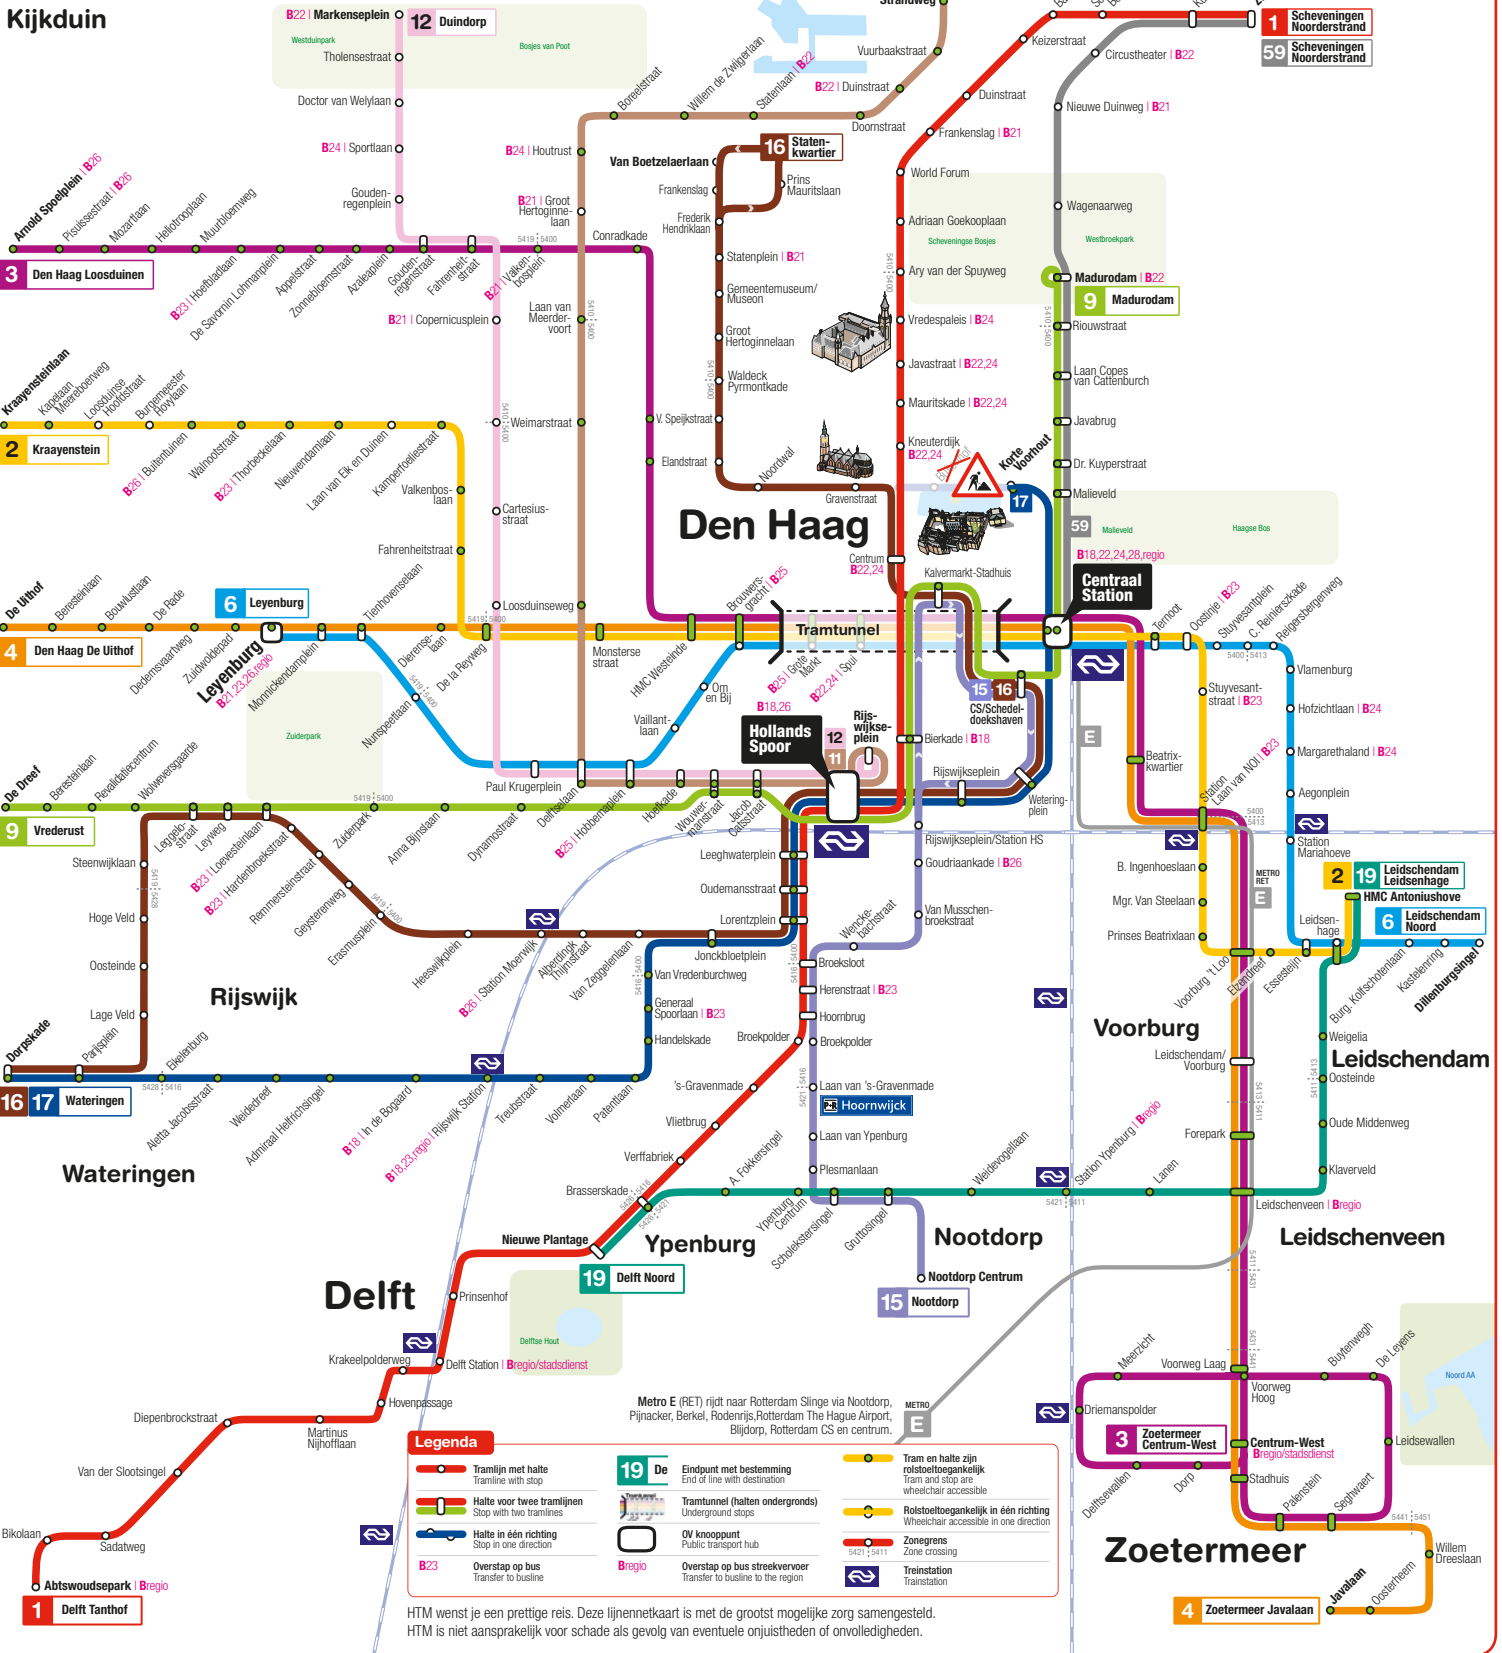

1, 2, 3, 4, 6, 9, 11, 12, 15, 16, 17, 19, 59*

* De meeste haltes langs de route van tram 2, 3, 4, 9, 11, 17 en 19 zijn rolstoeltoegankelijk
Most stops of trams 2, 3, 4, 9, 11, 17 and 19 are wheelchair accessible

Noordzee

Kijkduin

Scheveningen

Geldig vanaf zo 11 dec 2016