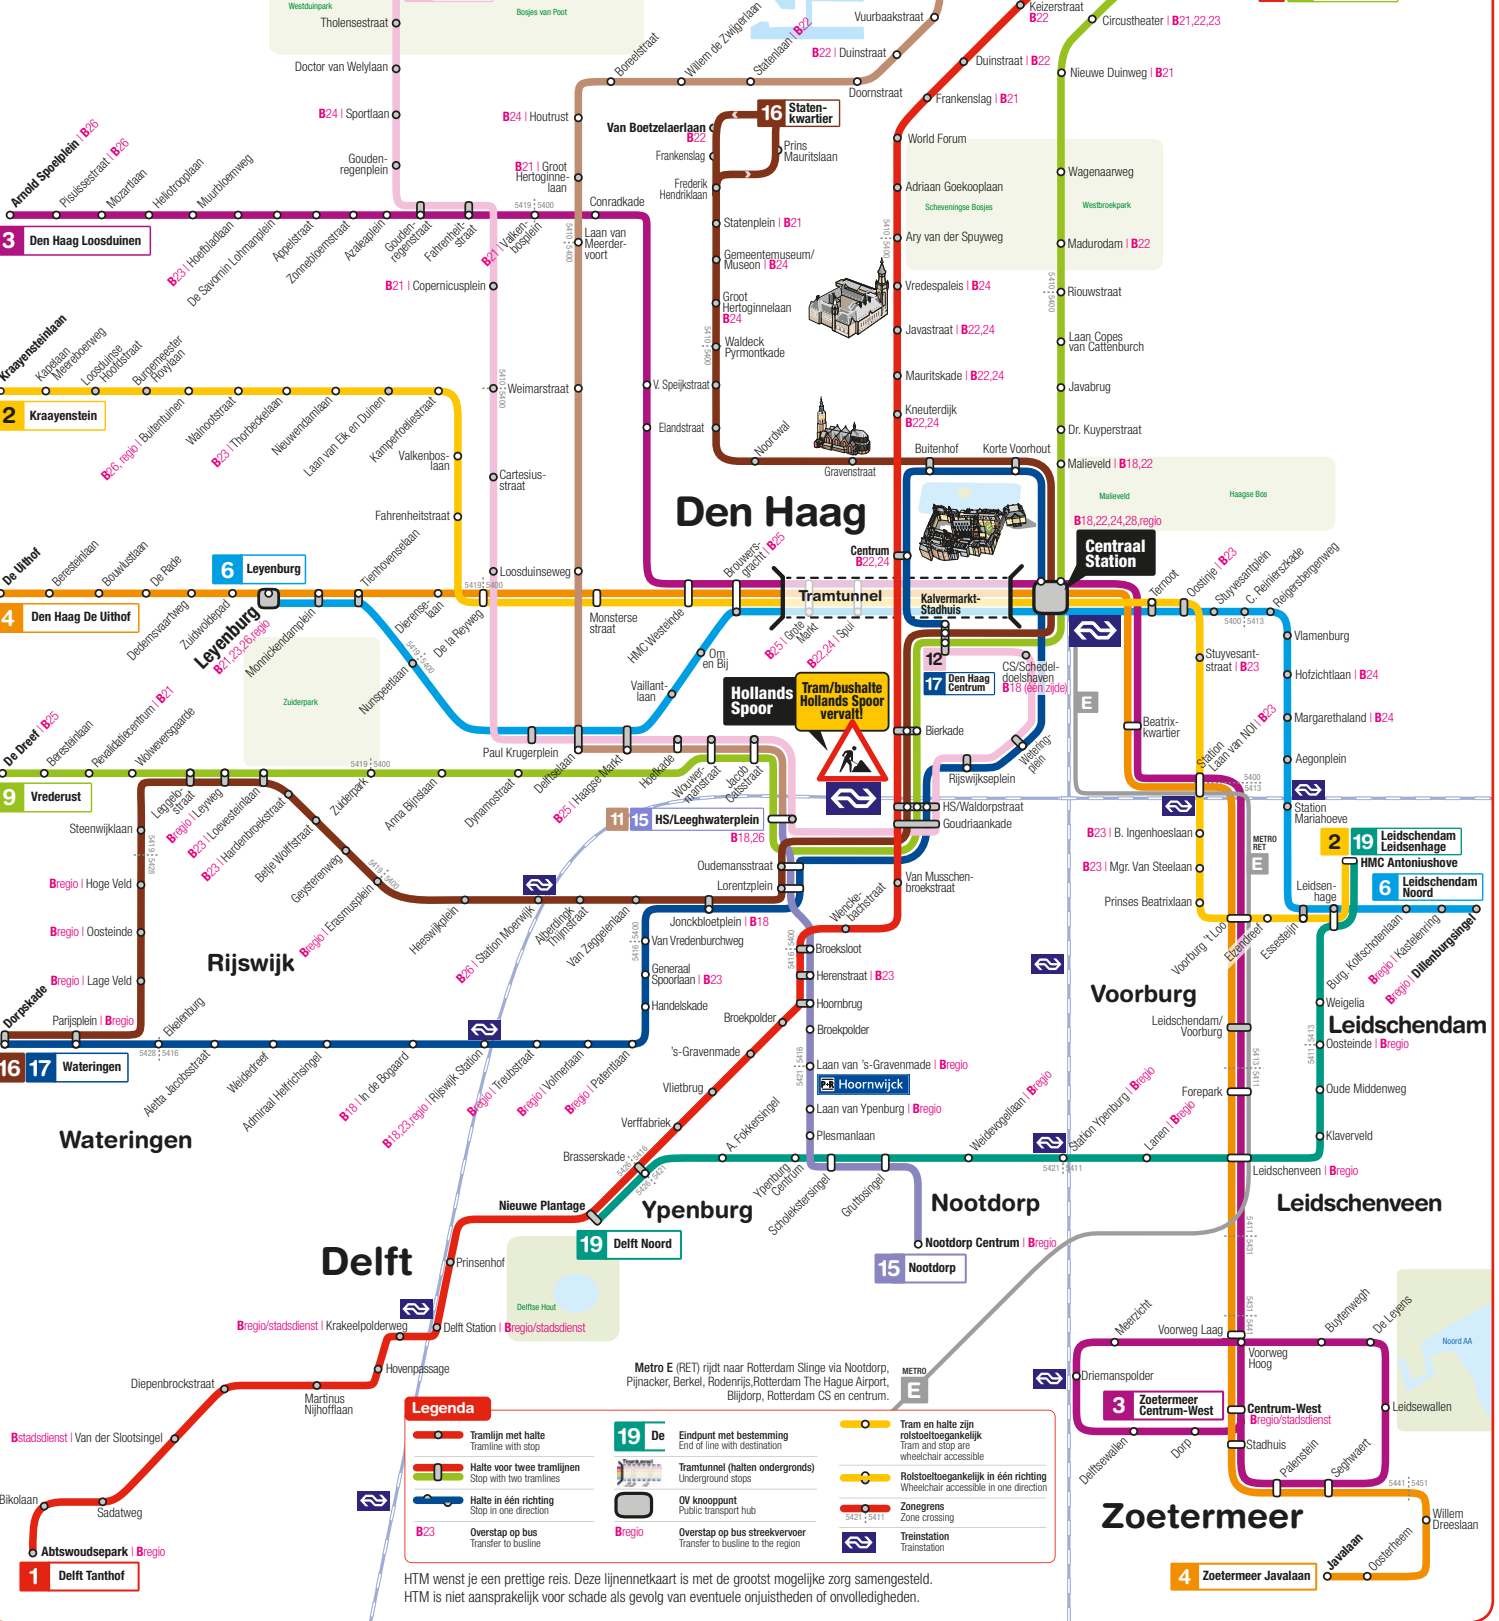

# 1, 2, 3, 4, 6, 9, 11, 12, 15, 16, 17, 19

RandstadRail trams (tram 2, 3, 4, 19) en R-net trams (tram 2, 9, 11, 15, 17) hebben een toegang zonder opstap. Bijna alle haltes van deze trams zijn rolstoeltoegankelijk.

RandstadRail trams (tram 2, 3, 4, 19) and R-net trams (tram 2, 9, 11, 15, 17) have a level entrance with no step up. Nearly all stops of these trams are wheelchair accessible.

Noordzee

## Kijkduin

Geldig vanaf za 1 juli 2017