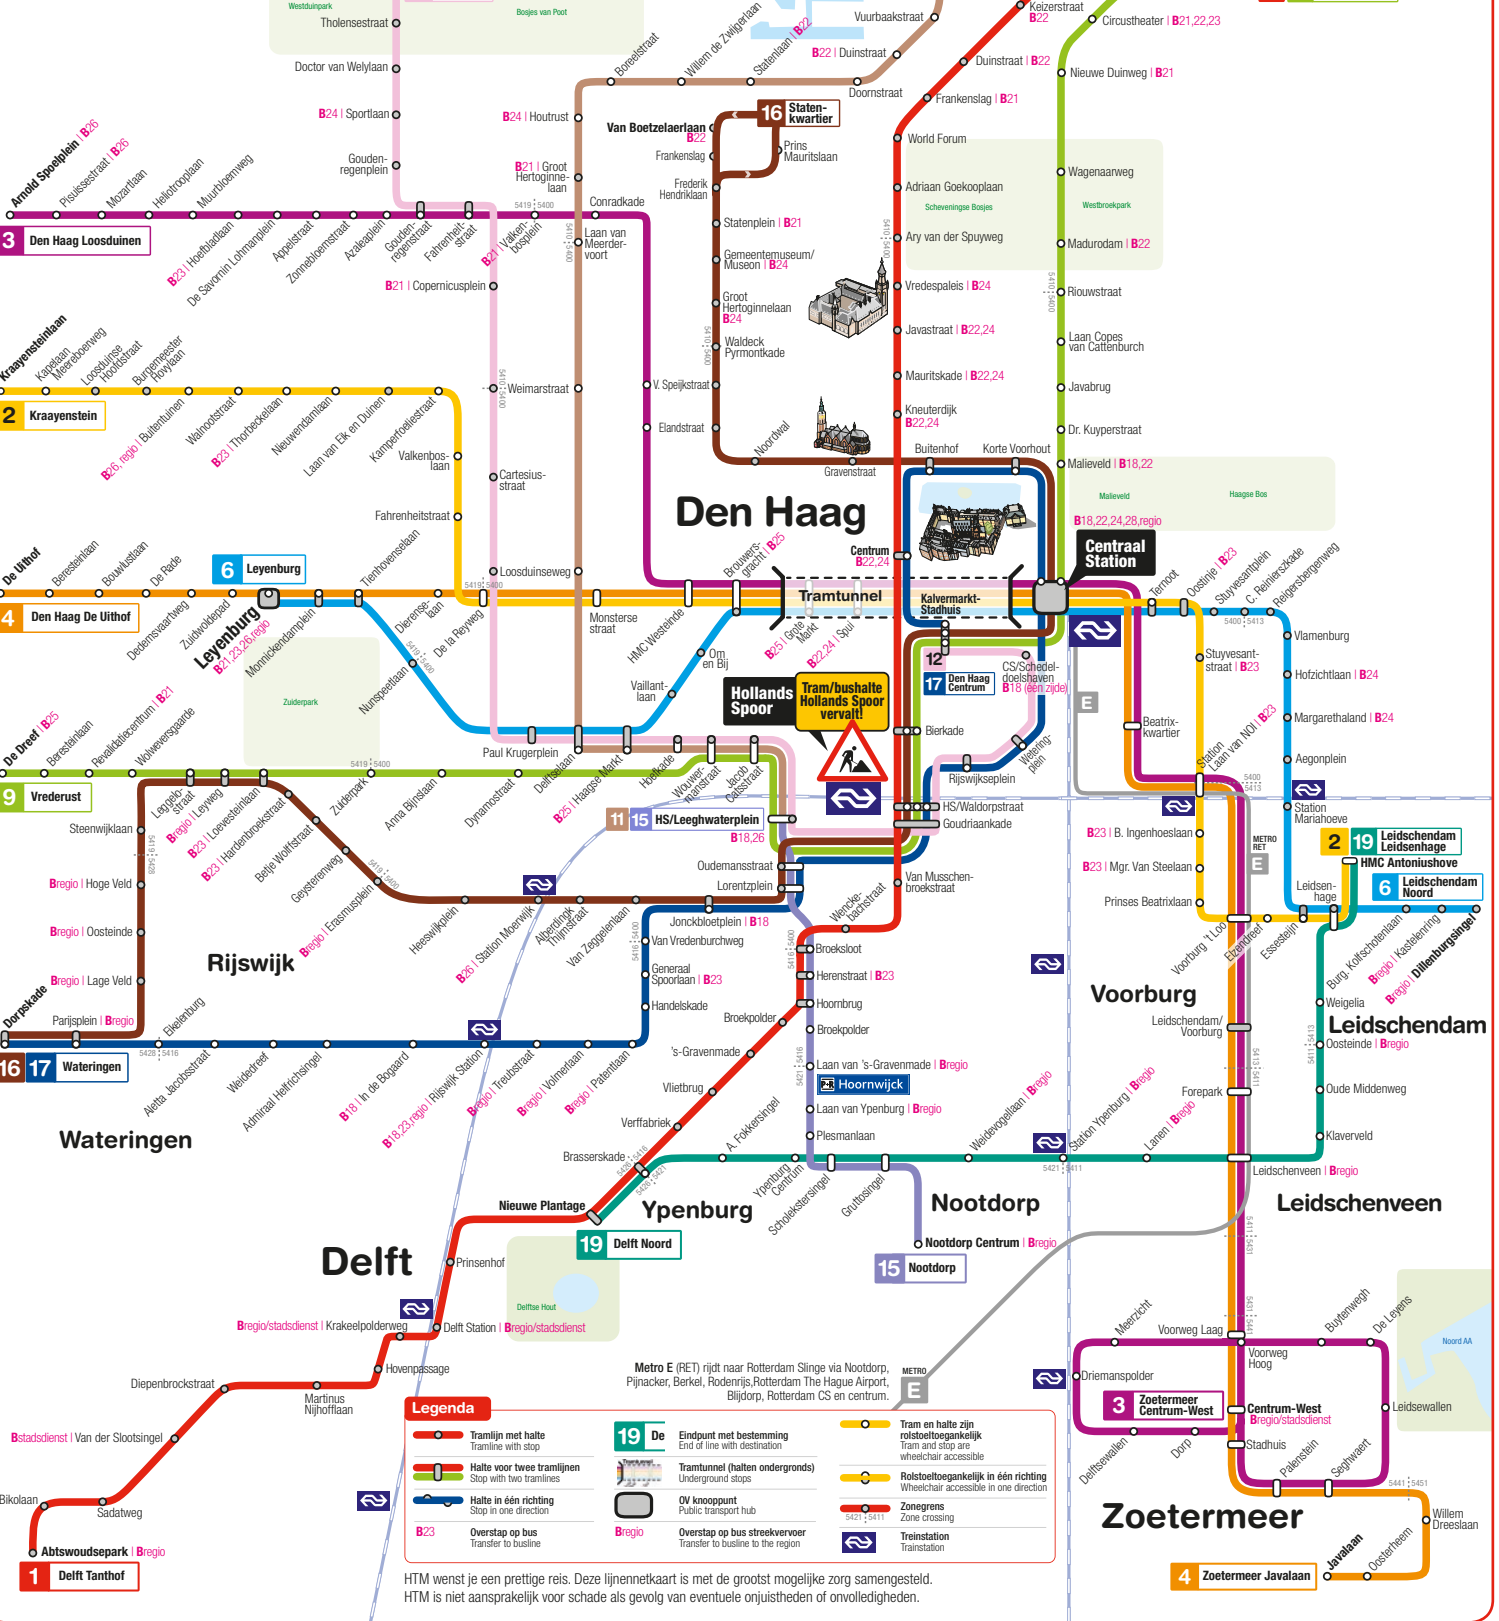

1, 2, 3, 4, 6, 9, 11, 12, 15, 16, 17, 19

RandstadRail trams (tram 2, 3, 4, 19) en R-net trams (tram 2, 9, 11, 15, 17) hebben een toegang zonder opstap. Bijna alle haltes van deze trams zijn rolstoeltoegankelijk.

RandstadRail trams (tram 2, 3, 4, 19) and R-net trams (tram 2, 9, 11, 15, 17) have a level entrance with no step up. Nearly all stops of these trams are wheelchair accessible.

Noordzee

Kijkduin

Geldig vanaf za 1 juli 2017