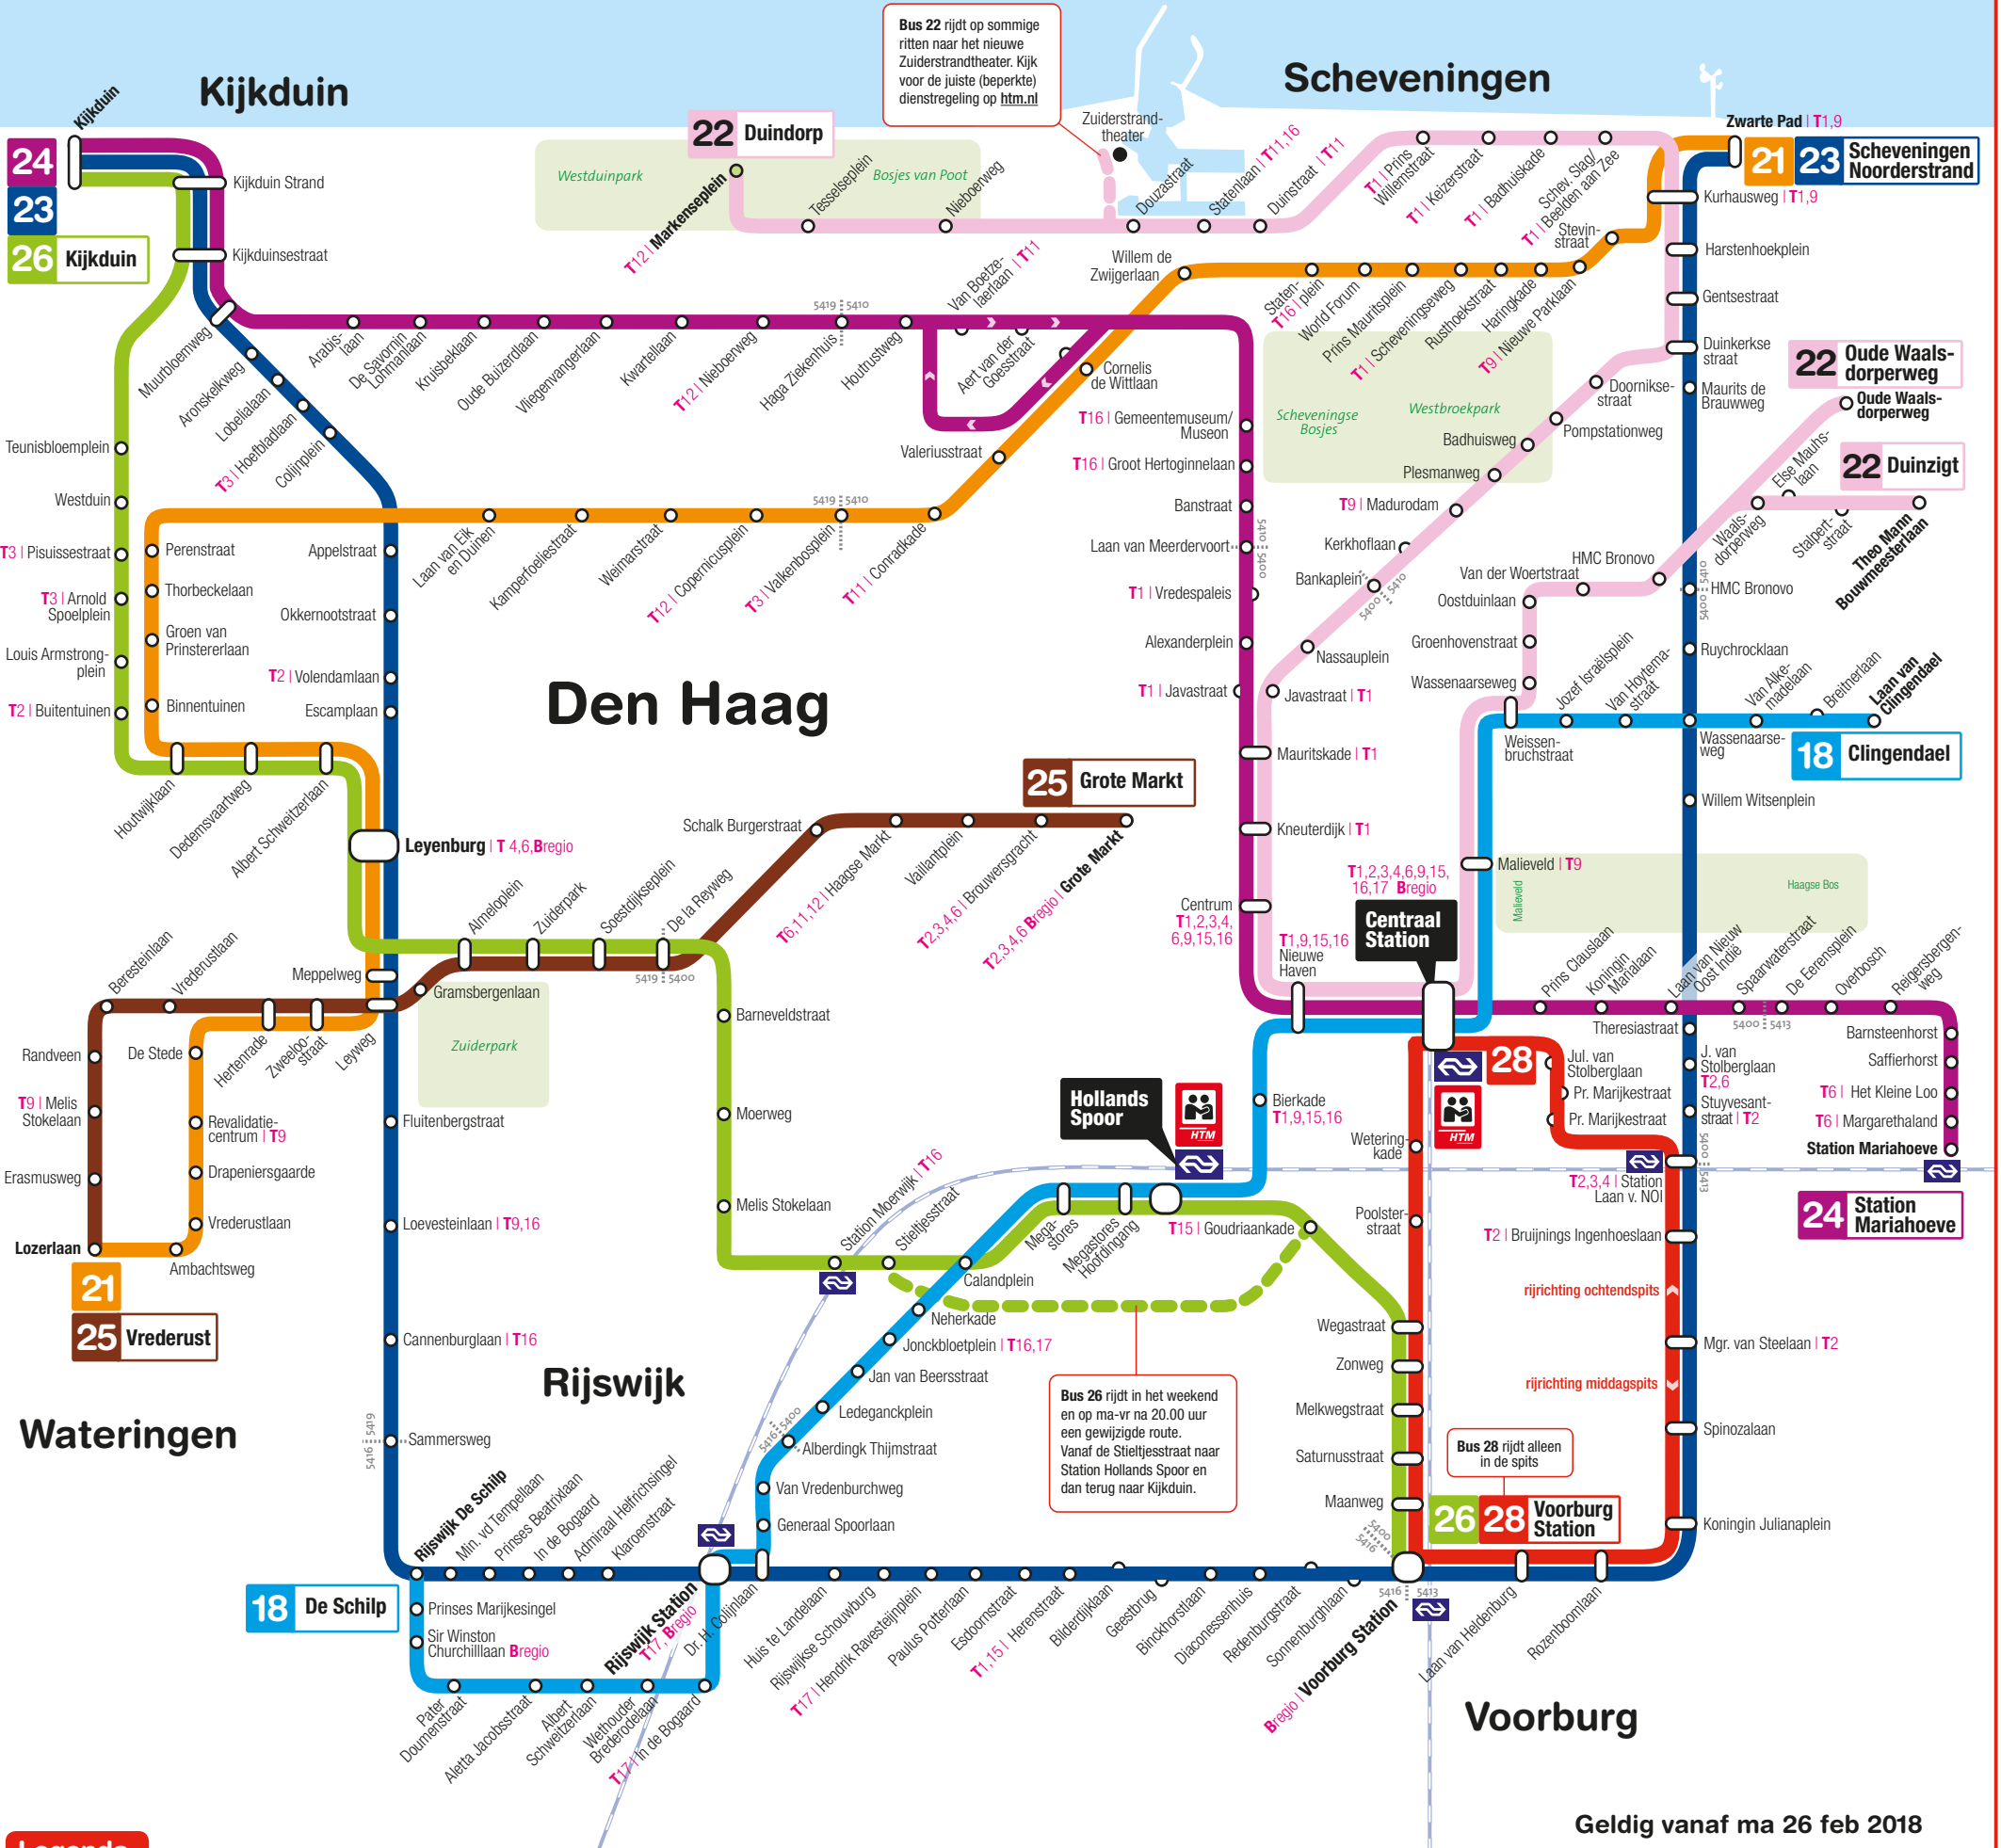

# 18, 21, 22, 23, 24, 25, 26, 28

Alle bussen en bushaltes zijn rolstoeltoegankelijk / All buses and stops are wheelchair accessible

**Legenda**

- Buslijn met halte (Busline with stop)
- Halte voor twee buslijnen (Stop with two buslines)
- Buslijn met halte in één richting (Busline with stop in one direction)
- Zonegrens (Zone crossing)
- Eindpunt buslijn met eindbestemming (End of line with destination)
- Overstap op tram (Transfer to tramline)
- Overstap op bus van het streekvervoer (Transfer to buslines to the region)
- OV knooppunt (Public transport hub)
- Treinstation (Trainstation)
- HTM Servicepunt (HTM Servicepoint)

HTMbuzz wenst je een prettige reis. Deze lijnnetkaart is met de grootst mogelijke zorg samengesteld. HTMbuzz is niet aansprakelijk voor schade als gevolg van eventuele onjuistheden of onvolledigheden.