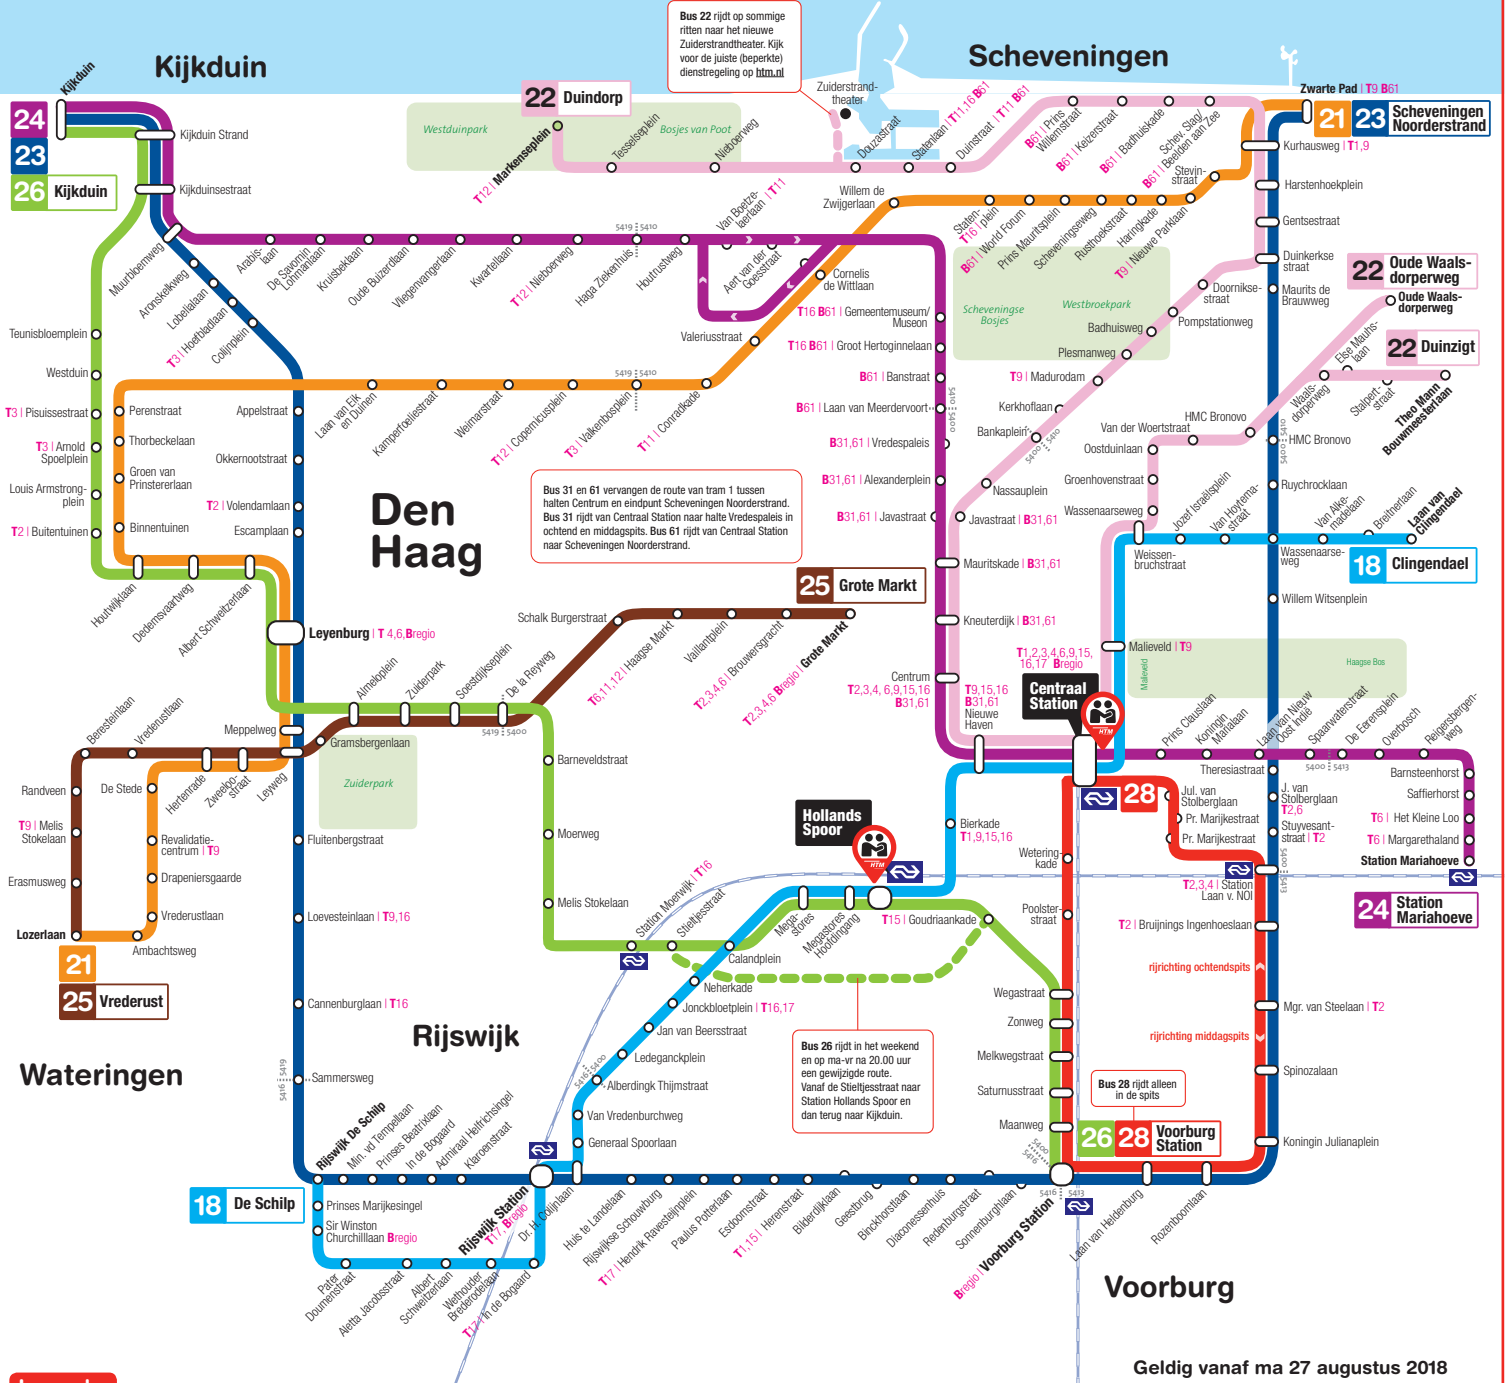

18, 21, 22, 23, 24, 25, 26, 28

Alle bussen en bushaltes zijn rolstoeltoegankelijk / All buses and stops are wheelchair accessible

Legenda

- Buslijn met halte (Busline with stop)
- Halte voor twee buslijnen (Stop with two buslines)
- Buslijn met halte in één richting (Busline with stop in one direction)
- Zonegrens (Zone crossing)

- 26 Kij** Eindpunt buslijn met eindbestemming (End of line with destination)
- T16** Overstap op tram (Transfer to tramline)
- Bregio** Overstap op bus van het streekvervoer (Transfer to buslines to the region)

- OV knooppunt (Public transport hub)
- Treinstation (Trainstation)
- HTM Servicepunt (HTM Servicepoint)

HTMbuzz wenst je een prettige reis. Deze lijnnetkaart is met de grootst mogelijke zorg samengesteld. HTMbuzz is niet aansprakelijk voor schade als gevolg van eventuele onjuistheden of onvolledigheden.