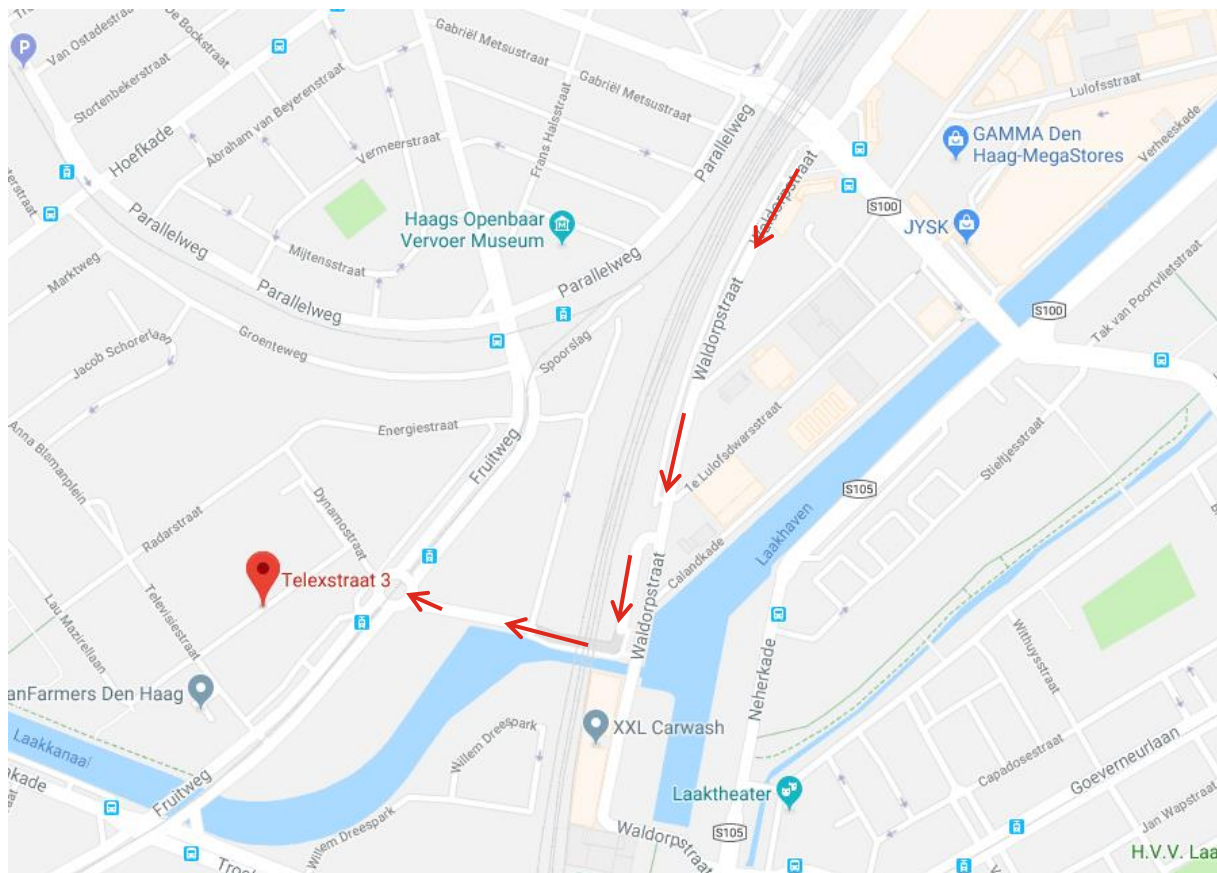

Telexstraat

Adresgegevens:

Telexstraat 3
2525 KZ Den Haag

Bereikbaarheid met openbaar vervoer

Vanaf Den Haag Centraal Station en Station Hollands Spoor:
Tram 9 richting Vrederust, uitstappen op de halte Dynamostraat.

Telexstraat

Bereikbaarheid met auto

Route

Vanuit richting Amsterdam

- Volg de A4 richting Den Haag
- Volg na 2.5 km op het knooppunt De Nieuwe Meer de A4/E19 richting Den Haag
- Volg na 4.2 km op het knooppunt Badhoevedorp de A4/E19 richting Den Haag
- Volg na 40 km op het knooppunt Prins Clausplein richting Den Haag/Utrecht
- Neem na 1.7 km afslag Leidschendam (afslag 8) richting Den Haag/Utrecht
- Volg na 1.1 km op het knooppunt Prins Clausplein de A12 richting Den Haag
- Neem na 2.3 km afslag 3 naar Bezuidenhout
- Ga na 400 meter linksaf naar het Schenkviaduct op
- Ga na 900 meter links over het Rijswijkseplein richting Rijswijkseweg
- Ga na 300 meter rechtsaf de Waldorpstraat in
- Ga na 1.7 km rechtsaf de Viaductweg op en neem bij de rotonde de tweede afslag.

Vanuit richting Utrecht

- Volg de A12 richting Den Haag
- Volg op de op het knooppunt Prins Clausplein de A12 richting Den Haag
- Neem na 2.3 km afslag 3 naar Bezuidenhout
- Ga na 400 meter linksaf naar het Schenkviaduct
- Ga na 900 meter links over het Rijswijkseplein richting Rijswijkseweg
- Ga na 300 meter rechtsaf de Waldorpstraat in
- Ga na 1.7 km rechtsaf de Viaductweg op en neem bij de rotonde de tweede afslag.

Vanuit richting Rotterdam

- Volg de A13/E19 richting Delft/Den Haag
- Volg na 14 km op het knooppunt Ypenburg de A13/E19 richting Amsterdam
- Volg na 1.9 km op het knooppunt Prins Clausplein de A12 richting Den Haag
- Neem na 2.3 km afslag 3 naar Bezuidenhout
- Ga na 400 meter linksaf naar het Schenkviaduct
- Ga na 900 meter links over het Rijswijkseplein richting Rijswijkseweg
- Ga na 300 meter rechtsaf de Waldorpstraat in
- Ga na 1.7 km rechtsaf de Viaductweg op en neem bij de rotonde de tweede afslag.