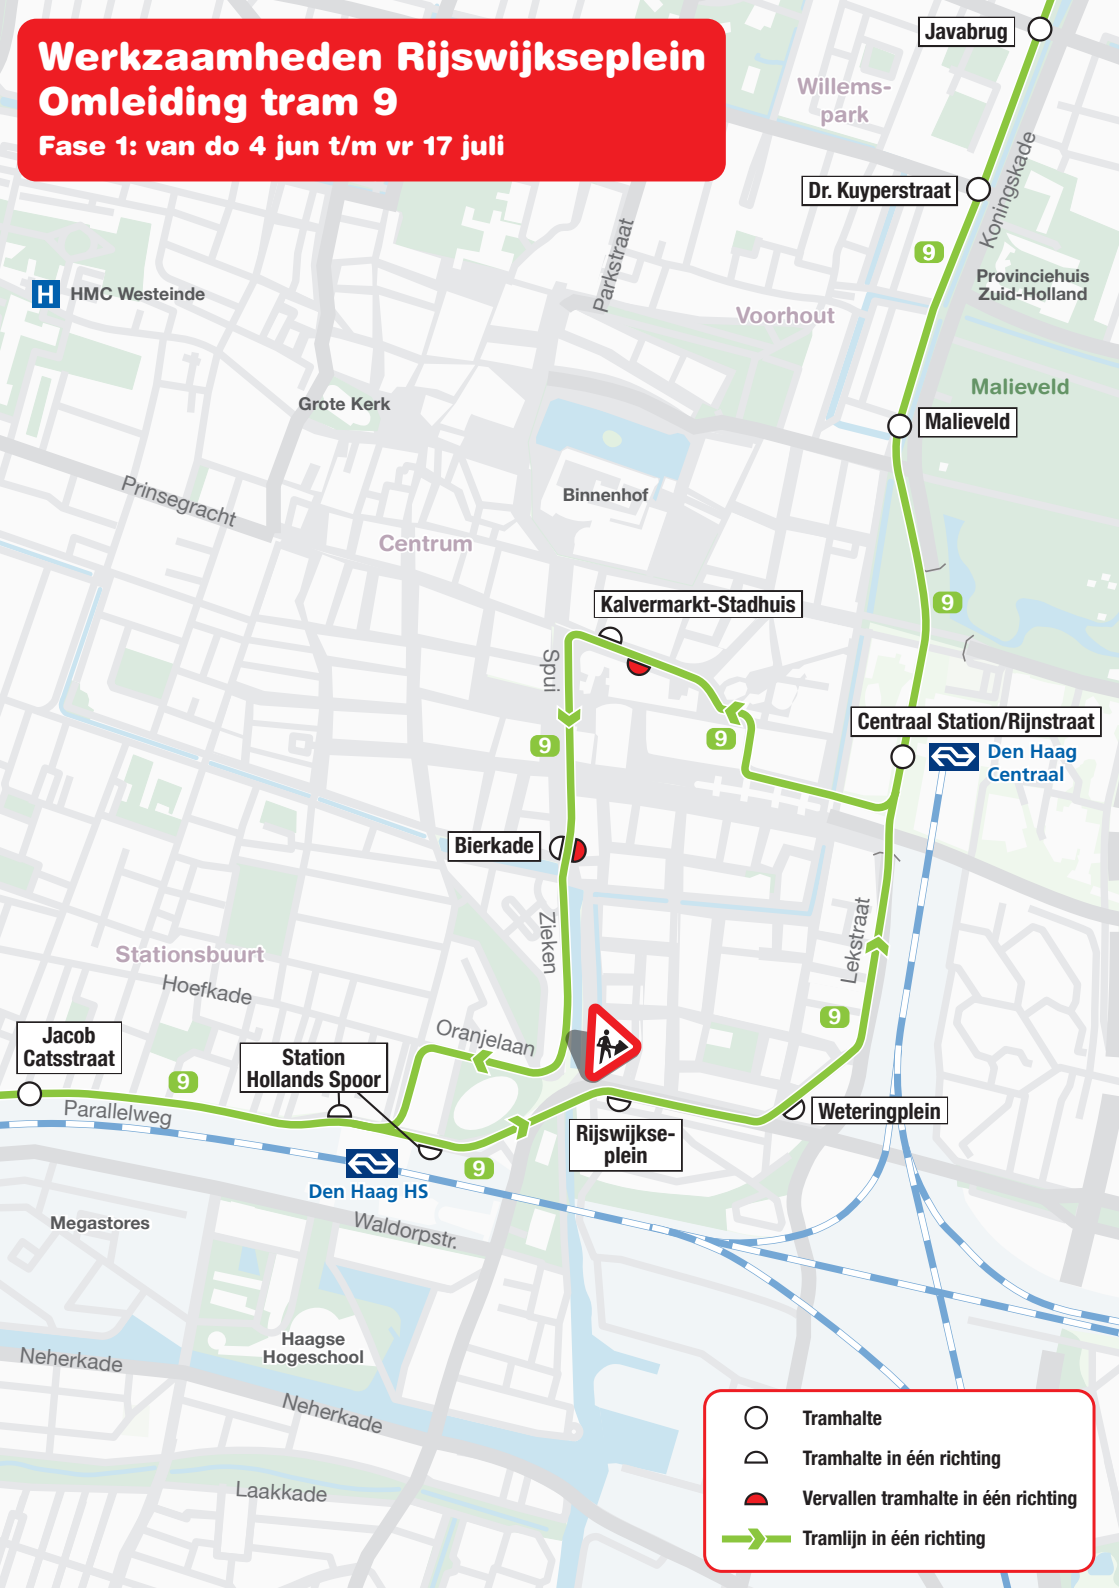

Werkzaamheden Rijswijkseplein Omleiding tram 9

Fase 1: van do 4 jun t/m vr 17 juli

Javabrug

Willems-park

Dr. Kuiperstraat

Provinciehuis Zuid-Holland

Malieveld

Malieveld

Voorhout

Centrum

Binnenhof

Kalvermarkt-Stadhuis

Centraal Station/Rijnstraat

Den Haag Centraal

Bierkade

Stationsbuurt

Hoefkade

Jacob Catsstraat

Station Hollands Spoor

Oranjelaan

Rijswijkseplein

Weteringplein

Den Haag HS

Waldorpstr.

Megastores

Haagse Hogeschool

Neherkade

Neherkade

Laakkade