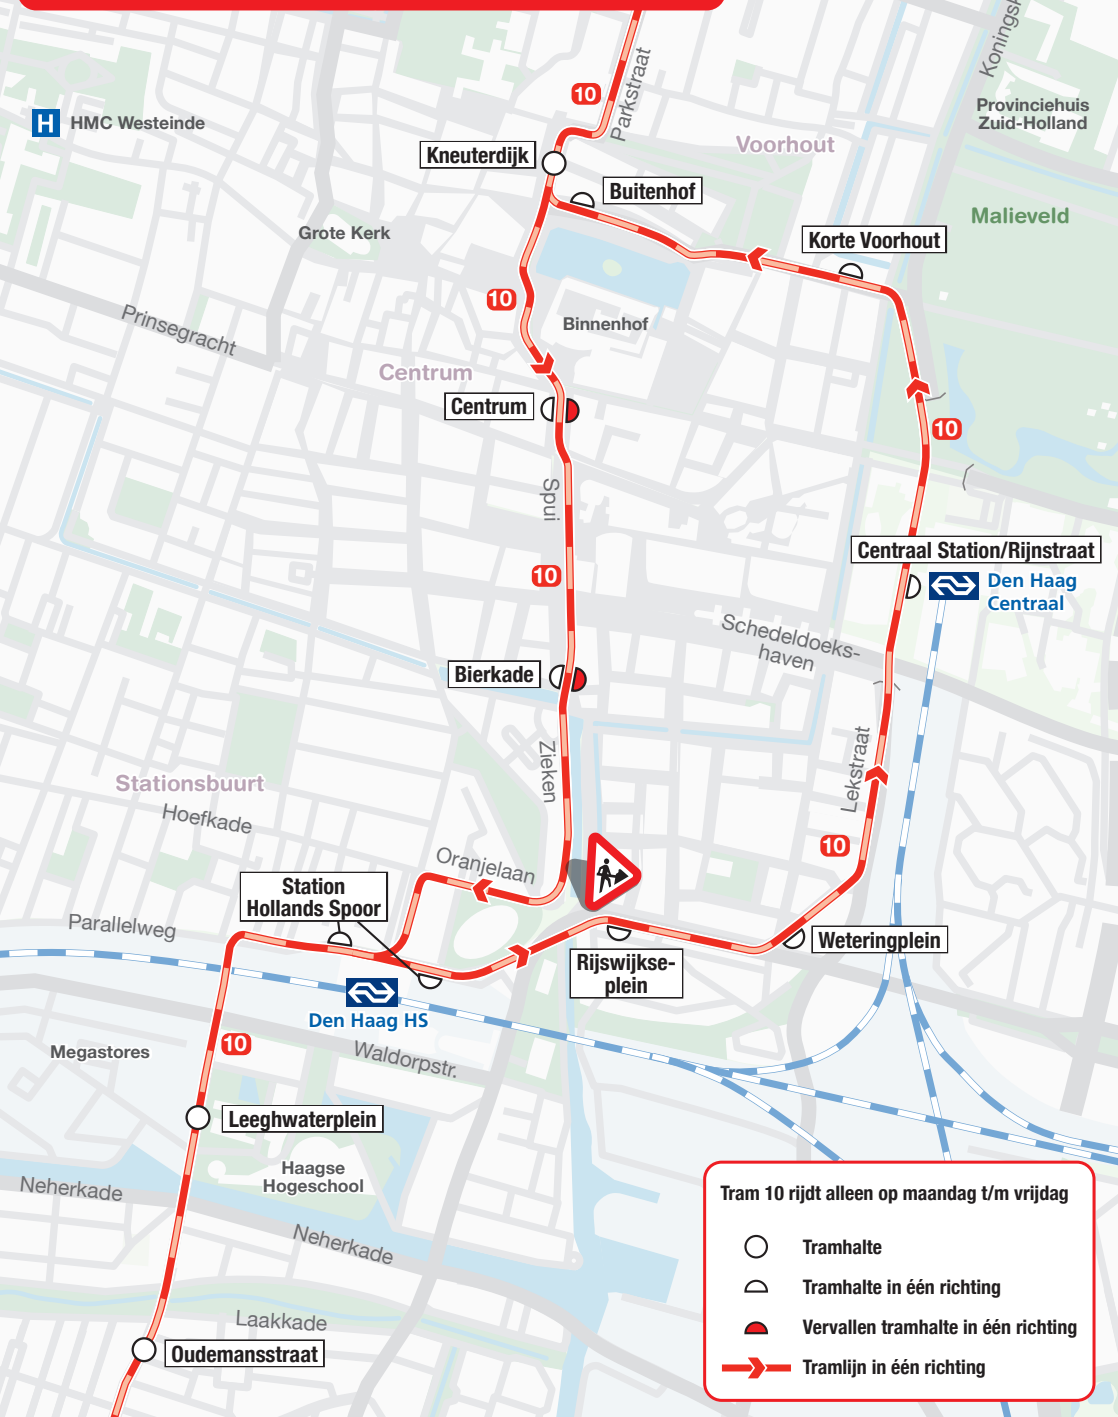

# Werkzaamheden Rijswijkseplein Omleiding tram 10

Fase 1: van do 4 jun t/m vr 17 juli

**Tram 10 rijdt alleen op maandag t/m vrijdag**

- Tramhalte
- ◐ Tramhalte in één richting
- ◑ Vervallen tramhalte in één richting
- ➔ Tramlijn in één richting