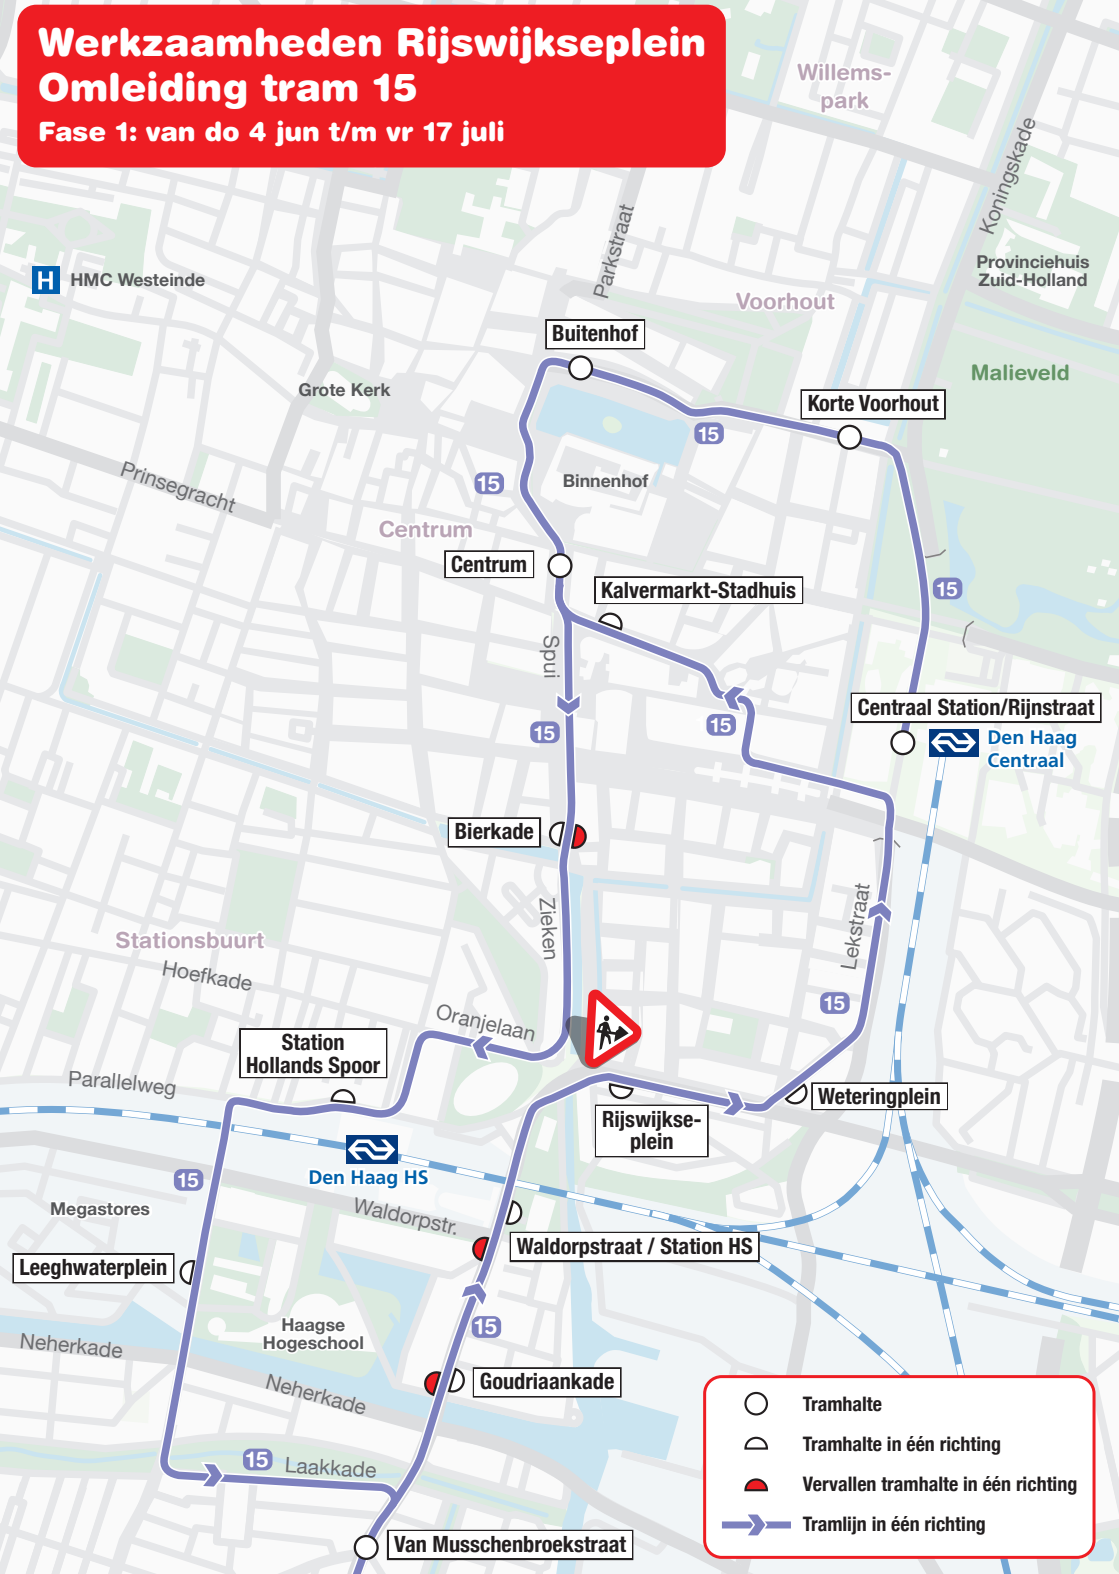

Werkzaamheden Rijswijkseplein Omleiding tram 15

Fase 1: van do 4 jun t/m vr 17 juli

- Tramhalte
- ◐ Tramhalte in één richting
- ◑ Vervallen tramhalte in één richting
- ➔ Tramlijn in één richting