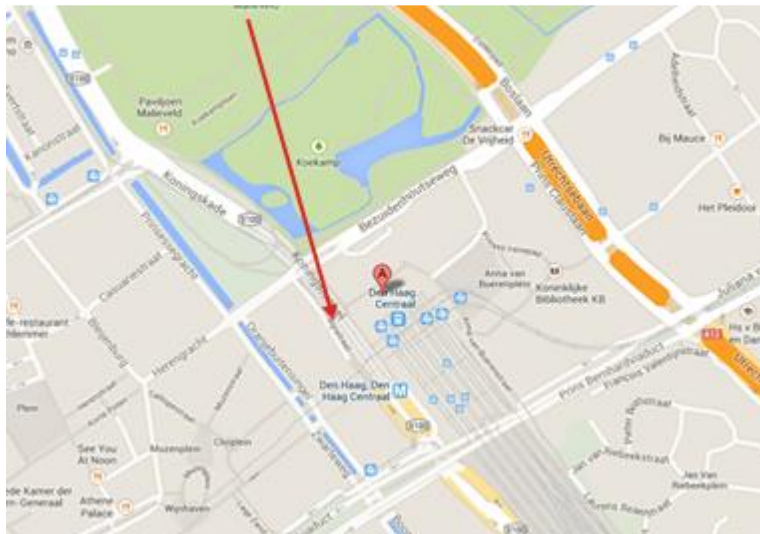

Rijnstraat

Adresgegevens:
Rijnstraat 20
2511 VE Den Haag

Bereikbaarheid met openbaar vervoer

De Rijnstraat ligt op loopafstand van station Den Haag Centraal. Station Den Haag Centraal is goed te bereiken met tram, bus en trein.

Bereikbaarheid met auto

Parkeren

Parkeren is mogelijk in parkeergarage New Babylon. Het adres van de parkeergarage is Prinses Irenestraat 1, 2595 BD Den Haag.

Rijnstraat

Route

Vanuit richting Amsterdam

- Volg de A4 richting Den Haag
- Volg na 2.5 km op het knooppunt De nieuwe meer de A4, E19 richting Den Haag
- Volg na 4.2 km op het knooppunt Badhoevedorp de A4, E19 richting Den Haag
- Volg na 40 km op het knooppunt Prins Clausplein richting Den Haag/Utrecht
- Neem na 1,7 km afslag Leidschendam (afslag 8) richting Den Haag/Utrecht
- Volg na 1.1 km op het knooppunt Prins Clausplein de A12 richting Den Haag
- Neem na 4.7 km afslag Den Haag-Centrum (afslag 2)
- Ga na 0.8 km linksaf de Bezuidenhoutseweg op, bij de tweede verkeerslichten
- Sla na 130 m linksaf naar de Prinses Irenestraat
- Je vindt Q-park New Babylon aan de linkerkant.

Vanuit richting Utrecht

- Volg de A12 richting Den Haag
- Volg na 1.3 km op het knooppunt Oudenrijn de A12, E25, E30 richting Den Haag
- Volg na 30 km op het knooppunt Gouwe de A12, E30 richting Den Haag
- Volg na 20 km op het knooppunt Prins Clausplein de A12 richting Den Haag
- Neem na 4.7 km afslag Den Haag-Centrum (afslag 2)
- Ga na 0.8 km linksaf de Bezuidenhoutseweg op bij de tweede verkeerslichten
- Sla na 130 m linksaf naar de Prinses Irenestraat
- Je vindt Q-park New Babylon aan de linkerkant.